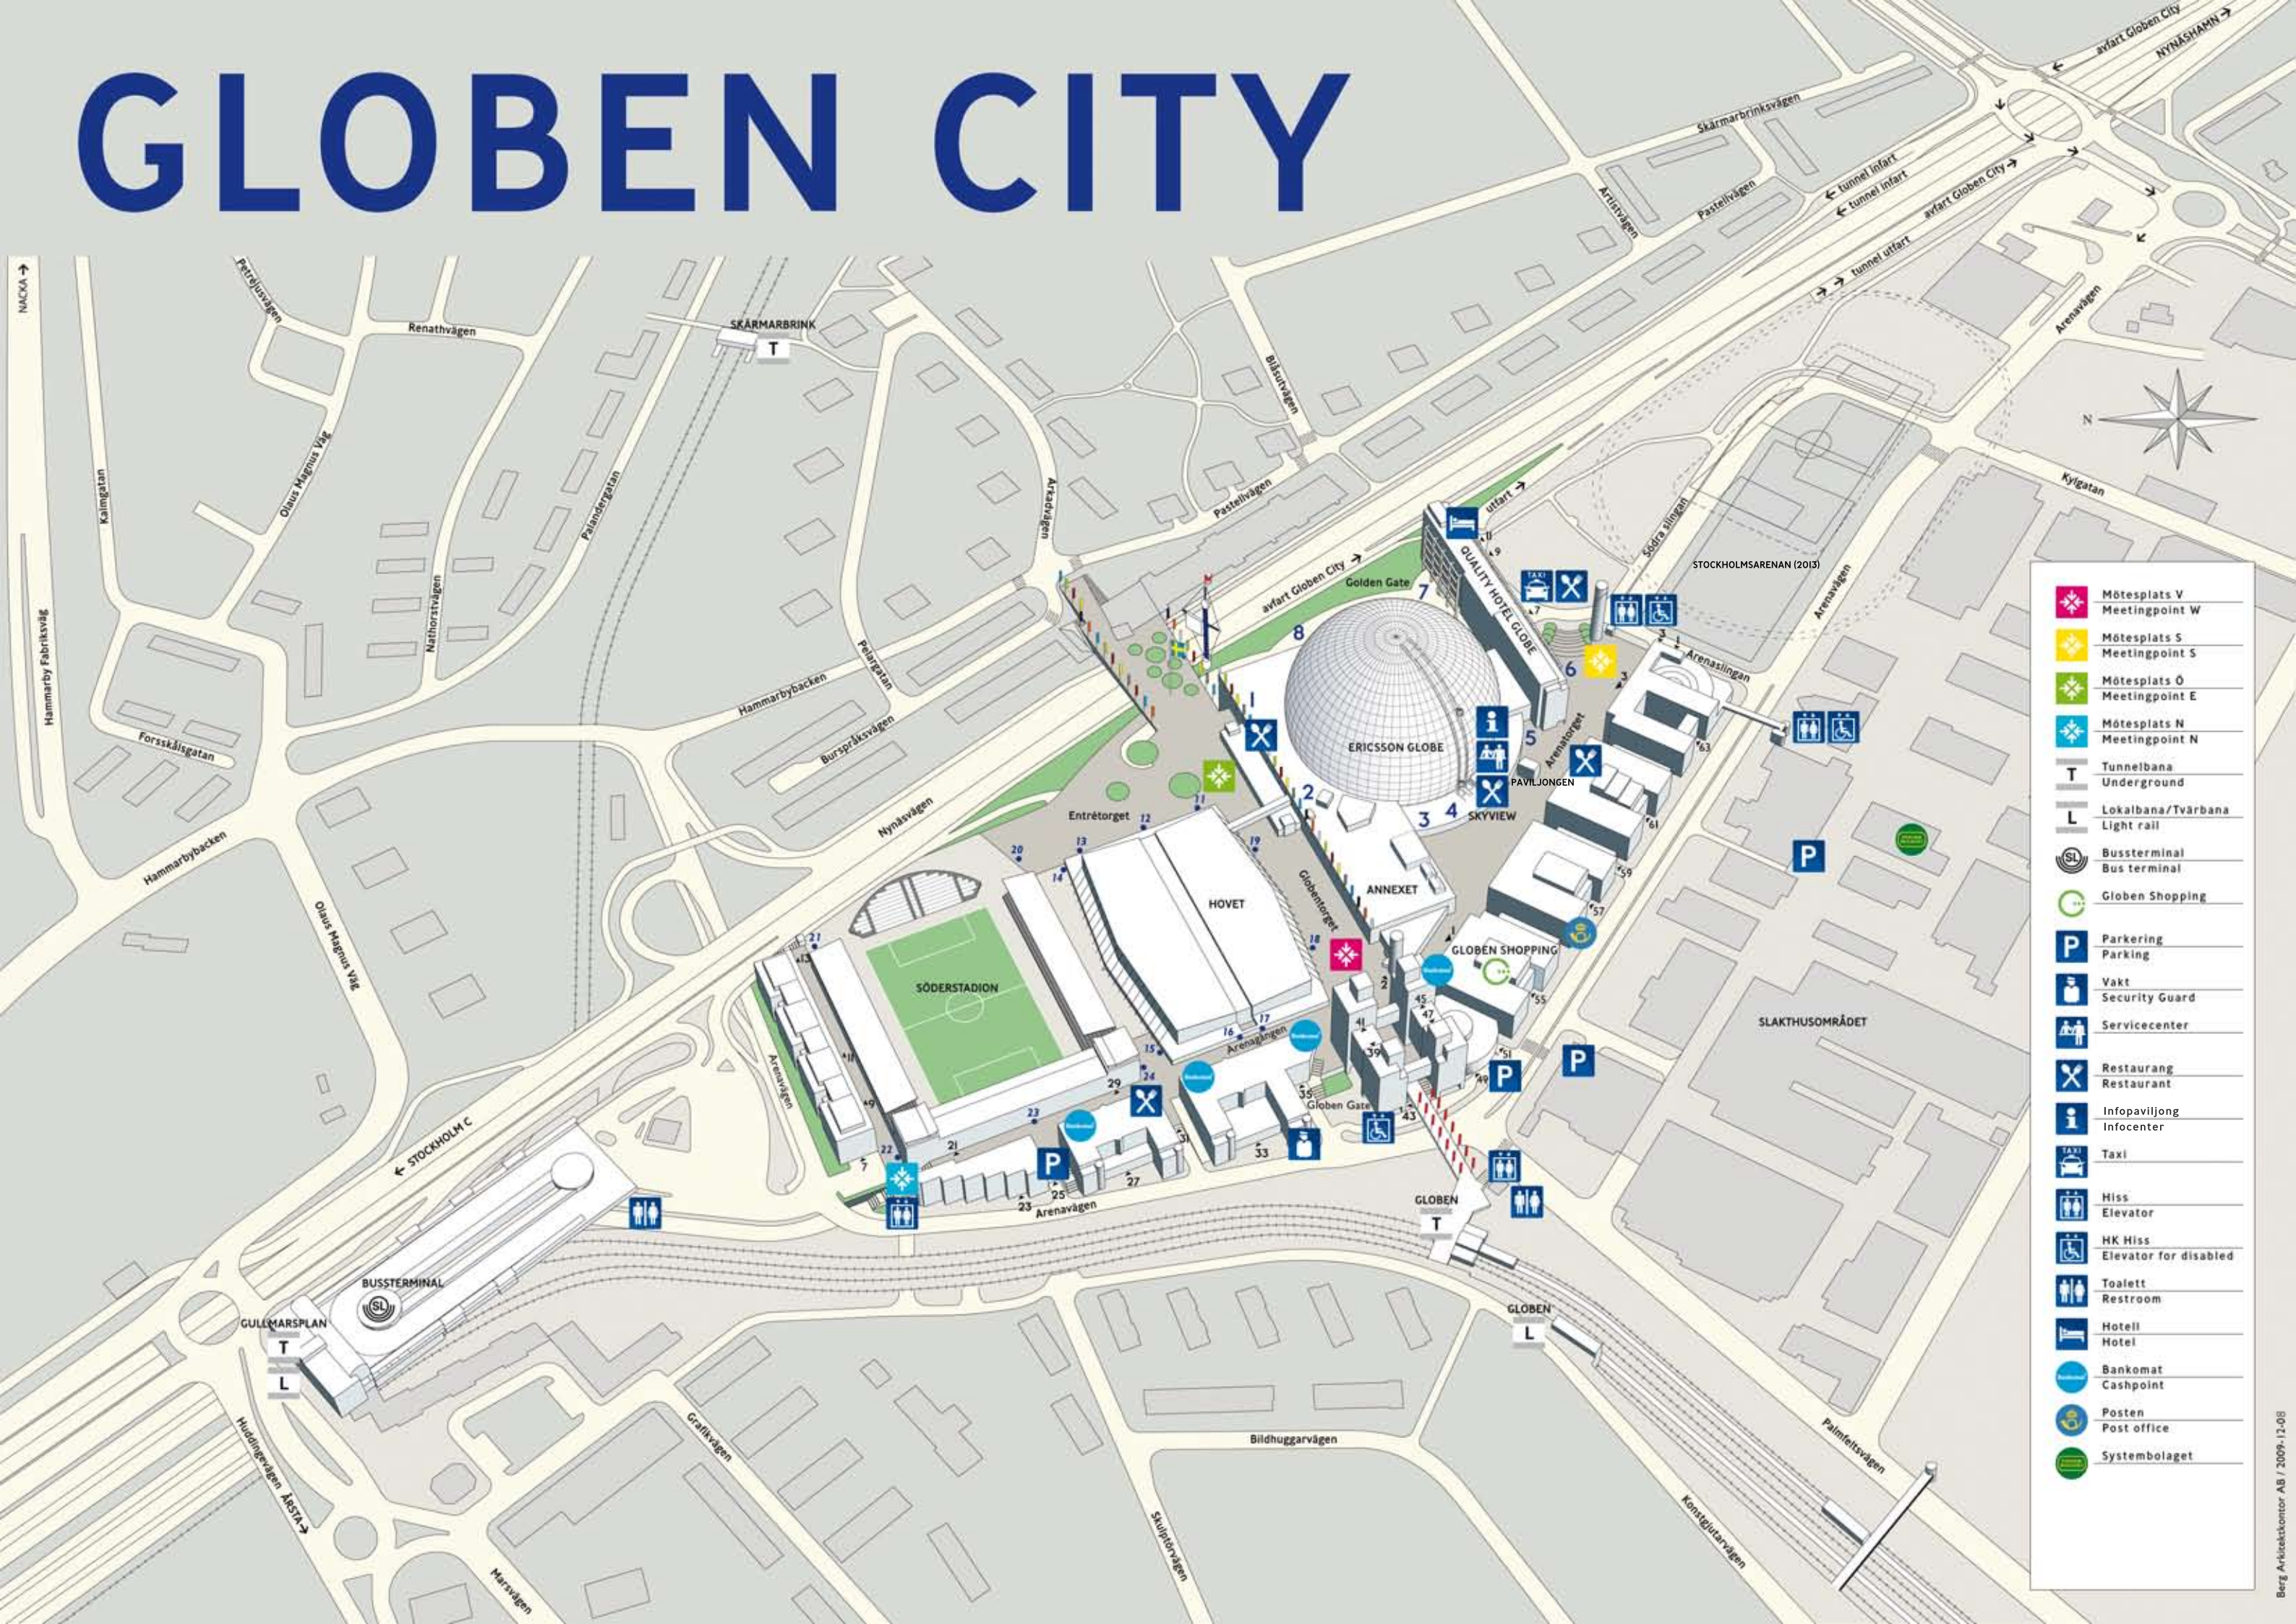

GLOBEN CITY

-  Mötesplats V Meetingpoint W
-  Mötesplats S Meetingpoint S
-  Mötesplats Ö Meetingpoint E
-  Mötesplats N Meetingpoint N
-  Tunnelbana Underground
-  Lokalbana/Tvårbana Light rail
-  Bussterminal Bus terminal
-  Globen Shopping
-  Parkering Parking
-  Vakt Security Guard
-  Servicecenter
-  Restaurang Restaurant
-  Infopaviljong Infocenter
-  Taxi
-  Hiss Elevator
-  HK Hiss Elevator for disabled
-  Toalett Restroom
-  Hotell Hotel
-  Bankomat Cashpoint
-  Posten Post office
-  Systembolaget